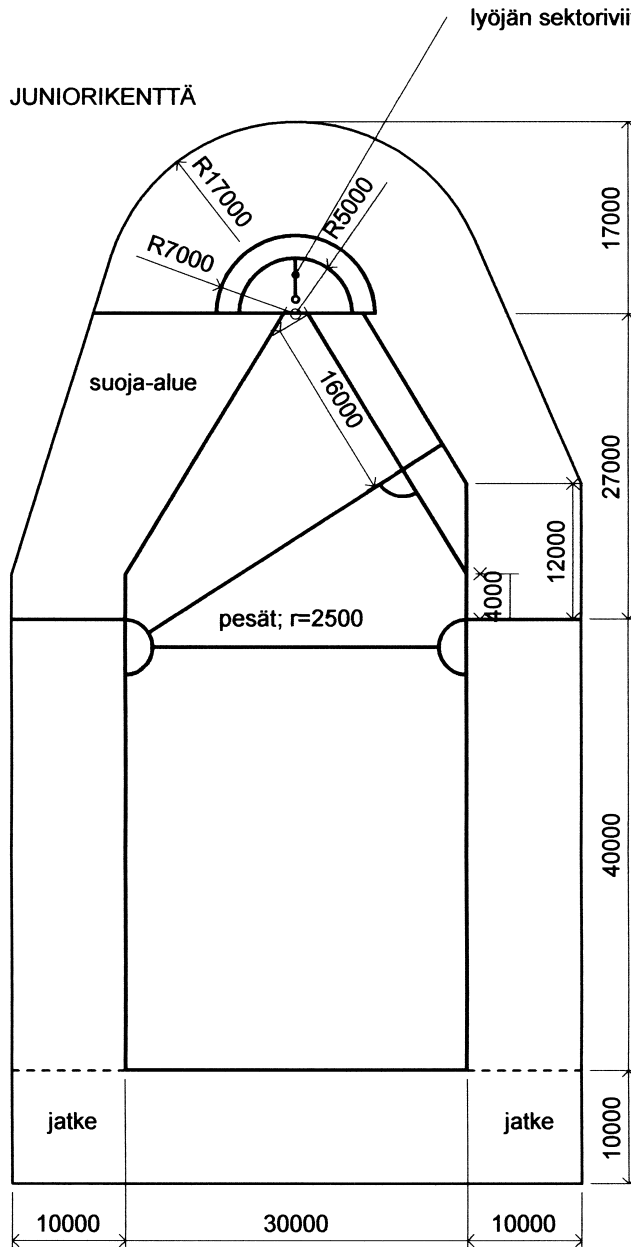

MIESTEN KENTTÄÄ KÄYTTÄVÄT; miehet, A-pojat, B-pojat

NAISTEN KENTTÄÄ KÄYTTÄVÄT; naiset, B-tytöt, C-tytöt, C-pojat, D-pojat
kaikki rajaviivat 100 mm leveitä (väri valkoinen)

YHDISTETTY MIESTEN / NAISTEN KENTTÄ

MIESTEN JA NAISTEN KENTTÄ

KOTI- JA YKKÖSPESÄ - DETALJIT

MIESTEN JA NAISTEN KENTTÄ
 TAKAKENTTÄ, KAKKOS- JA KOLMOSPESÄT - DETALJIT

kaikki rajaviivat 100 mm leveitä

JUNIORIKENTTÄÄ KÄYTTÄVÄT; E-pojat, D-tytöt

TENAVAKENTTÄÄ KÄYTTÄVÄT; F-pojat, E-tytöt, F-tytöt

SYÖTTÖLAUTANEN;
halkaisija \varnothing 600 mm
paksuus $d = 30...50$ mm
yläpinta kentän tasosta +
30...50 mm