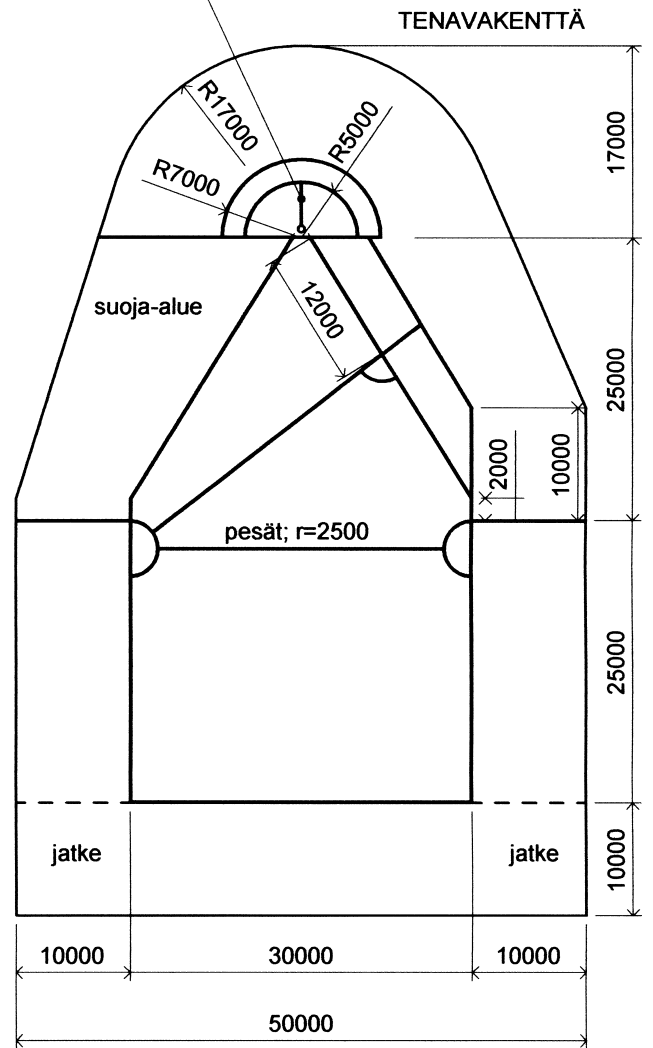

MIESTEN KENTTÄÄ KÄYTTÄVÄT; miehet, A-pojat, B-pojat

NAISTEN KENTTÄÄ KÄYTTÄVÄT; naiset, B-tytöt, C-tytöt, C-pojat, D-pojat
kaikki rajaviivat 100 mm leveitä (väri valkoinen)

YHDISTETTY MIESTEN / NAISTEN KENTTÄ

MIESTEN JA NAISTEN KENTTÄ

KOTI- JA YKKÖSPESÄ - DETALJIT

MIESTEN JA NAISTEN KENTTÄ
 TAKAKENTTÄ, KAKKOS- JA KOLMOSPESÄT - DETALJIT

kaikki rajaviivat 100 mm leveitä

JUNIORIKENTTÄÄ KÄYTTÄVÄT; E-pojat, D-tytöt

TENAVAKENTTÄÄ KÄYTTÄVÄT; F-pojat, E-tytöt, F-tytöt

SYÖTTÖLAUTANEN;
halkaisija \varnothing 600 mm
paksuus $d = 30...50$ mm
yläpinta kentän tasosta +
30...50 mm