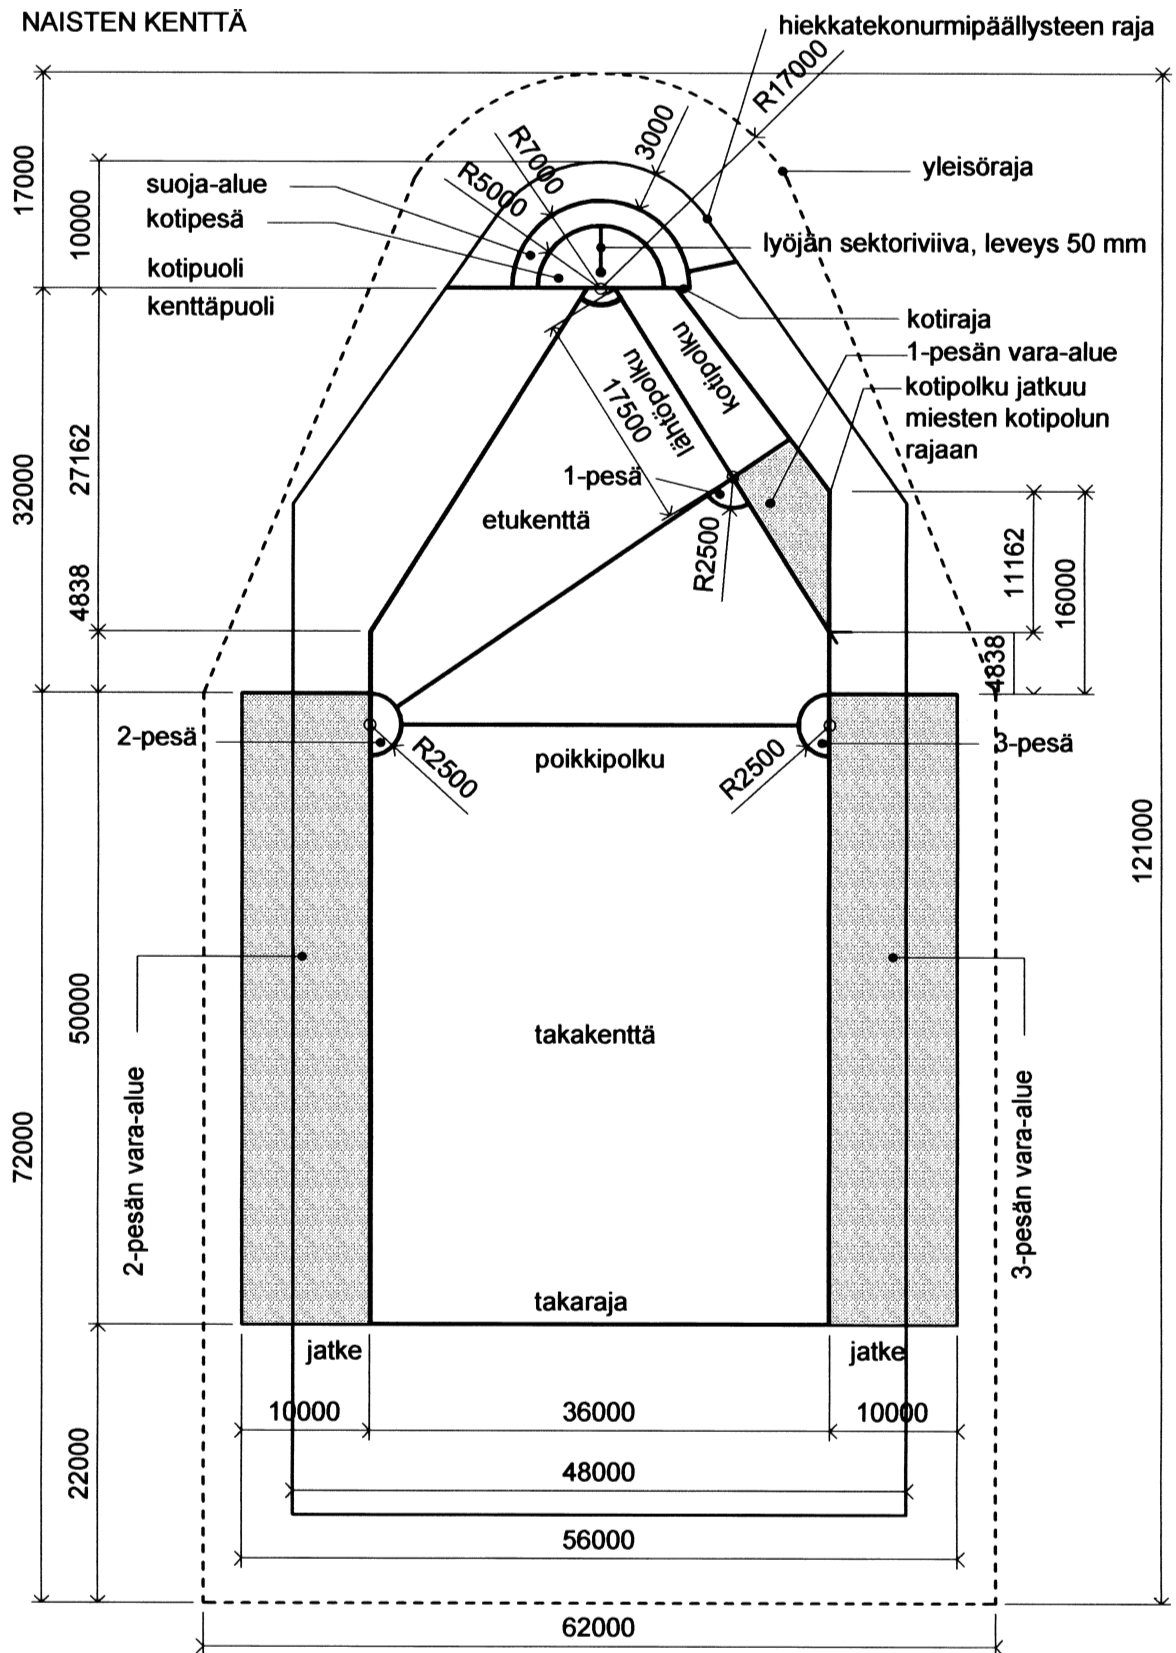

MIESTEN KENTTÄÄ KÄYTTÄVÄT; miehet, A-pojat, B-pojat

NAISTEN KENTTÄÄ KÄYTTÄVÄT; naiset, B-tytöt, C-tytöt, C-pojat, D-pojat
kaikki rajaviivat 100 mm leveitä (väri valkoinen)

YHDISTETTY MIESTEN / NAISTEN KENTTÄ

MIESTEN JA NAISTEN KENTTÄ

KOTI- JA YKKÖSPESÄ - DETALJIT

MIESTEN JA NAISTEN KENTTÄ
 TAKAKENTTÄ, KAKKOS- JA KOLMOSPESÄT - DETALJIT

kaikki rajaviivat 100 mm leveitä

JUNIORIKENTTÄÄ KÄYTTÄVÄT; E-pojat, D-tytöt

TENAVAKENTTÄÄ KÄYTTÄVÄT; F-pojat, E-tytöt, F-tytöt

SYÖTTÖLAUTANEN;
halkaisija \varnothing 600 mm
paksuus $d = 30...50$ mm
yläpinta kentän tasosta +
30...50 mm