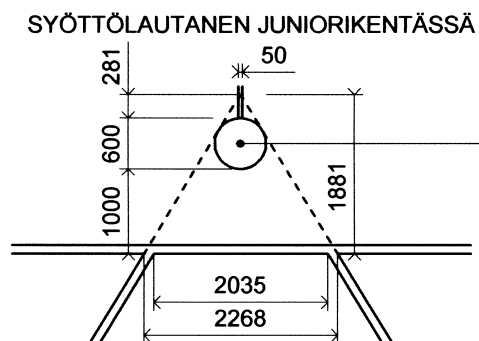

MIESTEN KENTTÄÄ KÄYTTÄVÄT; miehet, A-pojat, B-pojat

NAISTEN KENTTÄÄ KÄYTTÄVÄT; naiset, B-tytöt, C-tytöt, C-pojat, D-pojat
kaikki rajaviivat 100 mm leveitä (väri valkoinen)

YHDISTETTY MIESTEN / NAISTEN KENTTÄ

MIESTEN JA NAISTEN KENTTÄ

KOTI- JA YKKÖSPESÄ - DETALJIT

MIESTEN JA NAISTEN KENTTÄ
 TAKAKENTTÄ, KAKKOS- JA KOLMOSPESÄT - DETALJIT

kaikki rajaviivat 100 mm leveitä

JUNIORIKENTTÄÄ KÄYTTÄVÄT; E-pojat, D-tytöt

TENAVAKENTTÄÄ KÄYTTÄVÄT; F-pojat, E-tytöt, F-tytöt

SYÖTTÖLAUTANEN;
halkaisija \varnothing 600 mm
paksuus $d = 30...50$ mm
yläpinta kentän tasosta +
30...50 mm