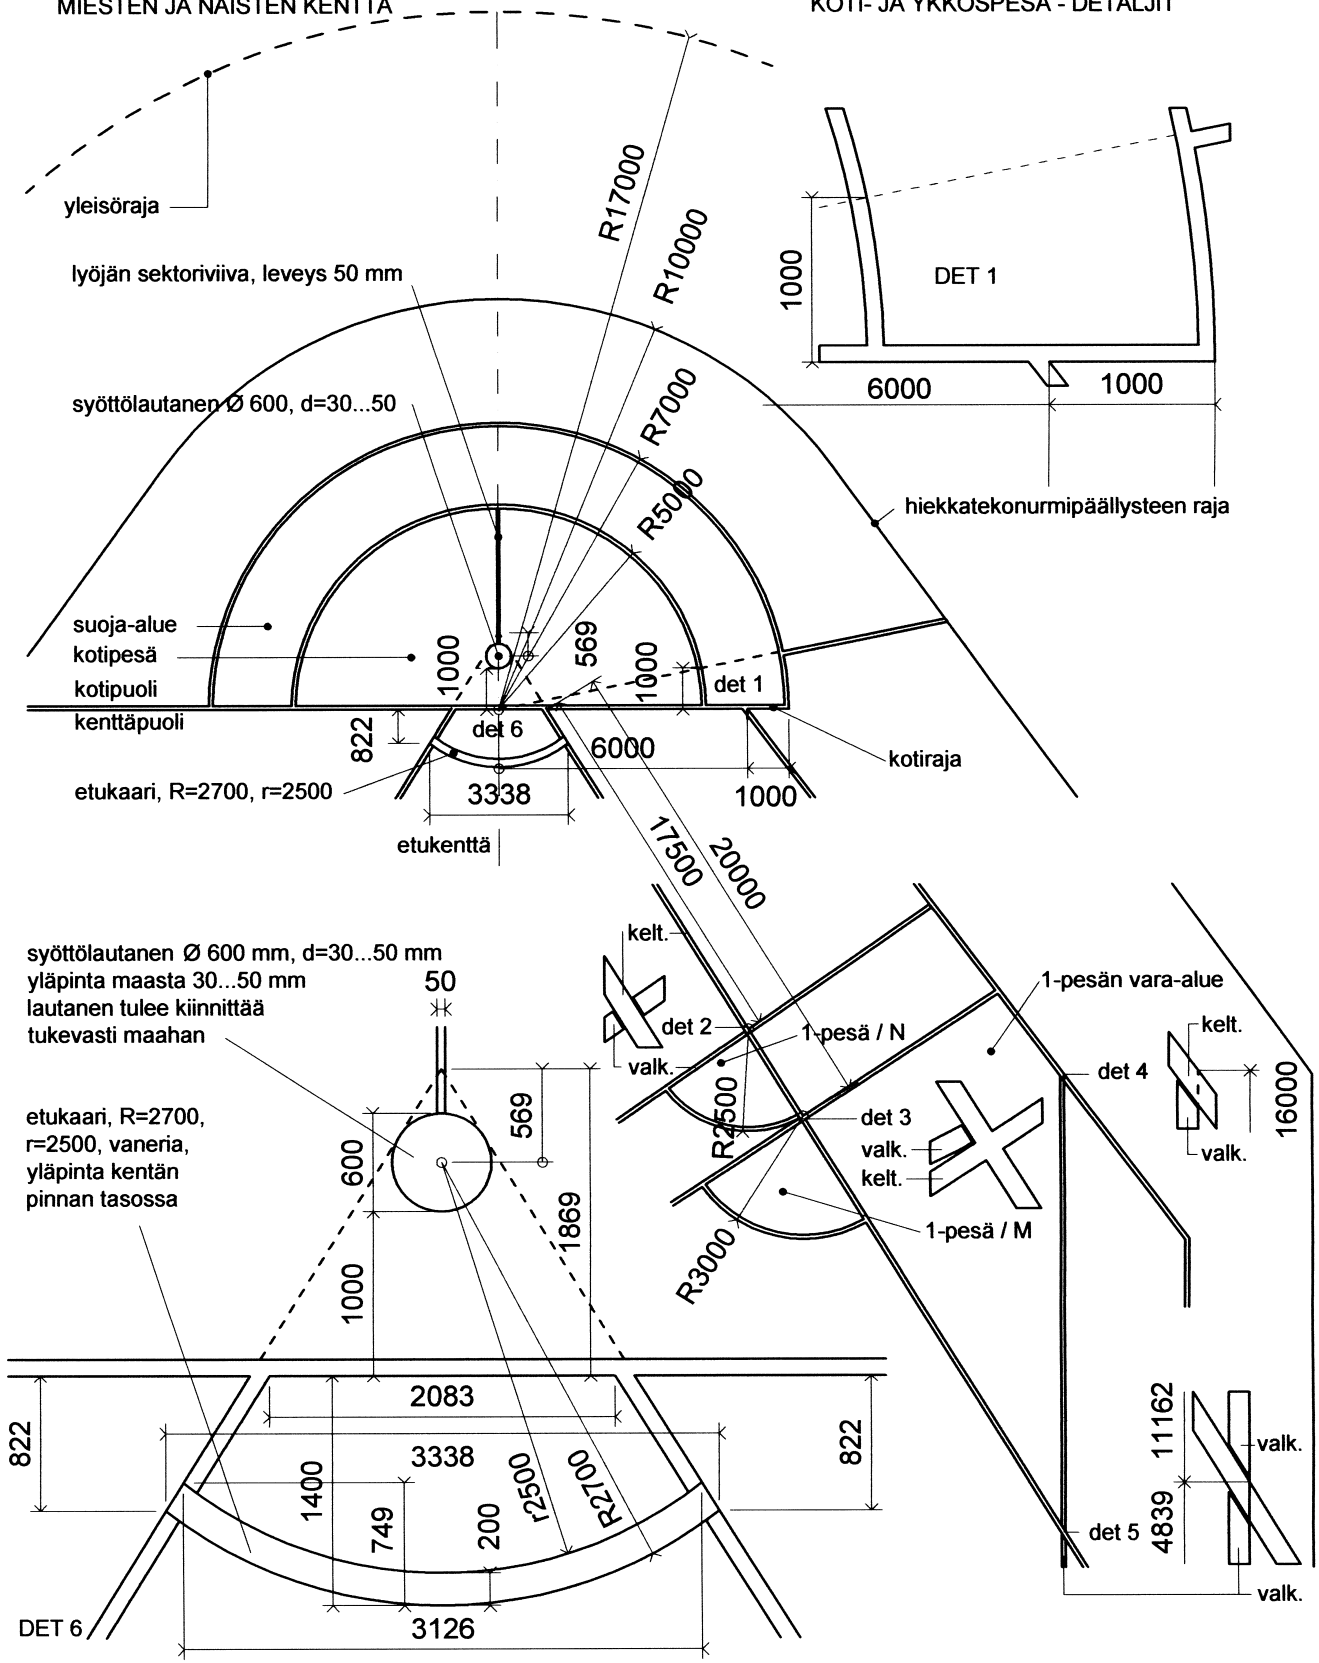

MIESTEN KENTTÄÄ KÄYTTÄVÄT; miehet, A-pojat, B-pojat

NAISTEN KENTTÄÄ KÄYTTÄVÄT; naiset, B-tytöt, C-tytöt, C-pojat, D-pojat
kaikki rajaviivat 100 mm leveitä (väri valkoinen)

YHDISTETTY MIESTEN / NAISTEN KENTTÄ

MIESTEN JA NAISTEN KENTTÄ

KOTI- JA YKKÖSPESÄ - DETALJIT

MIESTEN JA NAISTEN KENTTÄ
 TAKAKENTTÄ, KAKKOS- JA KOLMOSPESÄT - DETALJIT

kaikki rajaviivat 100 mm leveitä

JUNIORIKENTTÄÄ KÄYTTÄVÄT; E-pojat, D-tytöt

TENAVAKENTTÄÄ KÄYTTÄVÄT; F-pojat, E-tytöt, F-tytöt

SYÖTTÖLAUTANEN;
halkaisija \varnothing 600 mm
paksuus $d = 30...50$ mm
yläpinta kentän tasosta +
30...50 mm