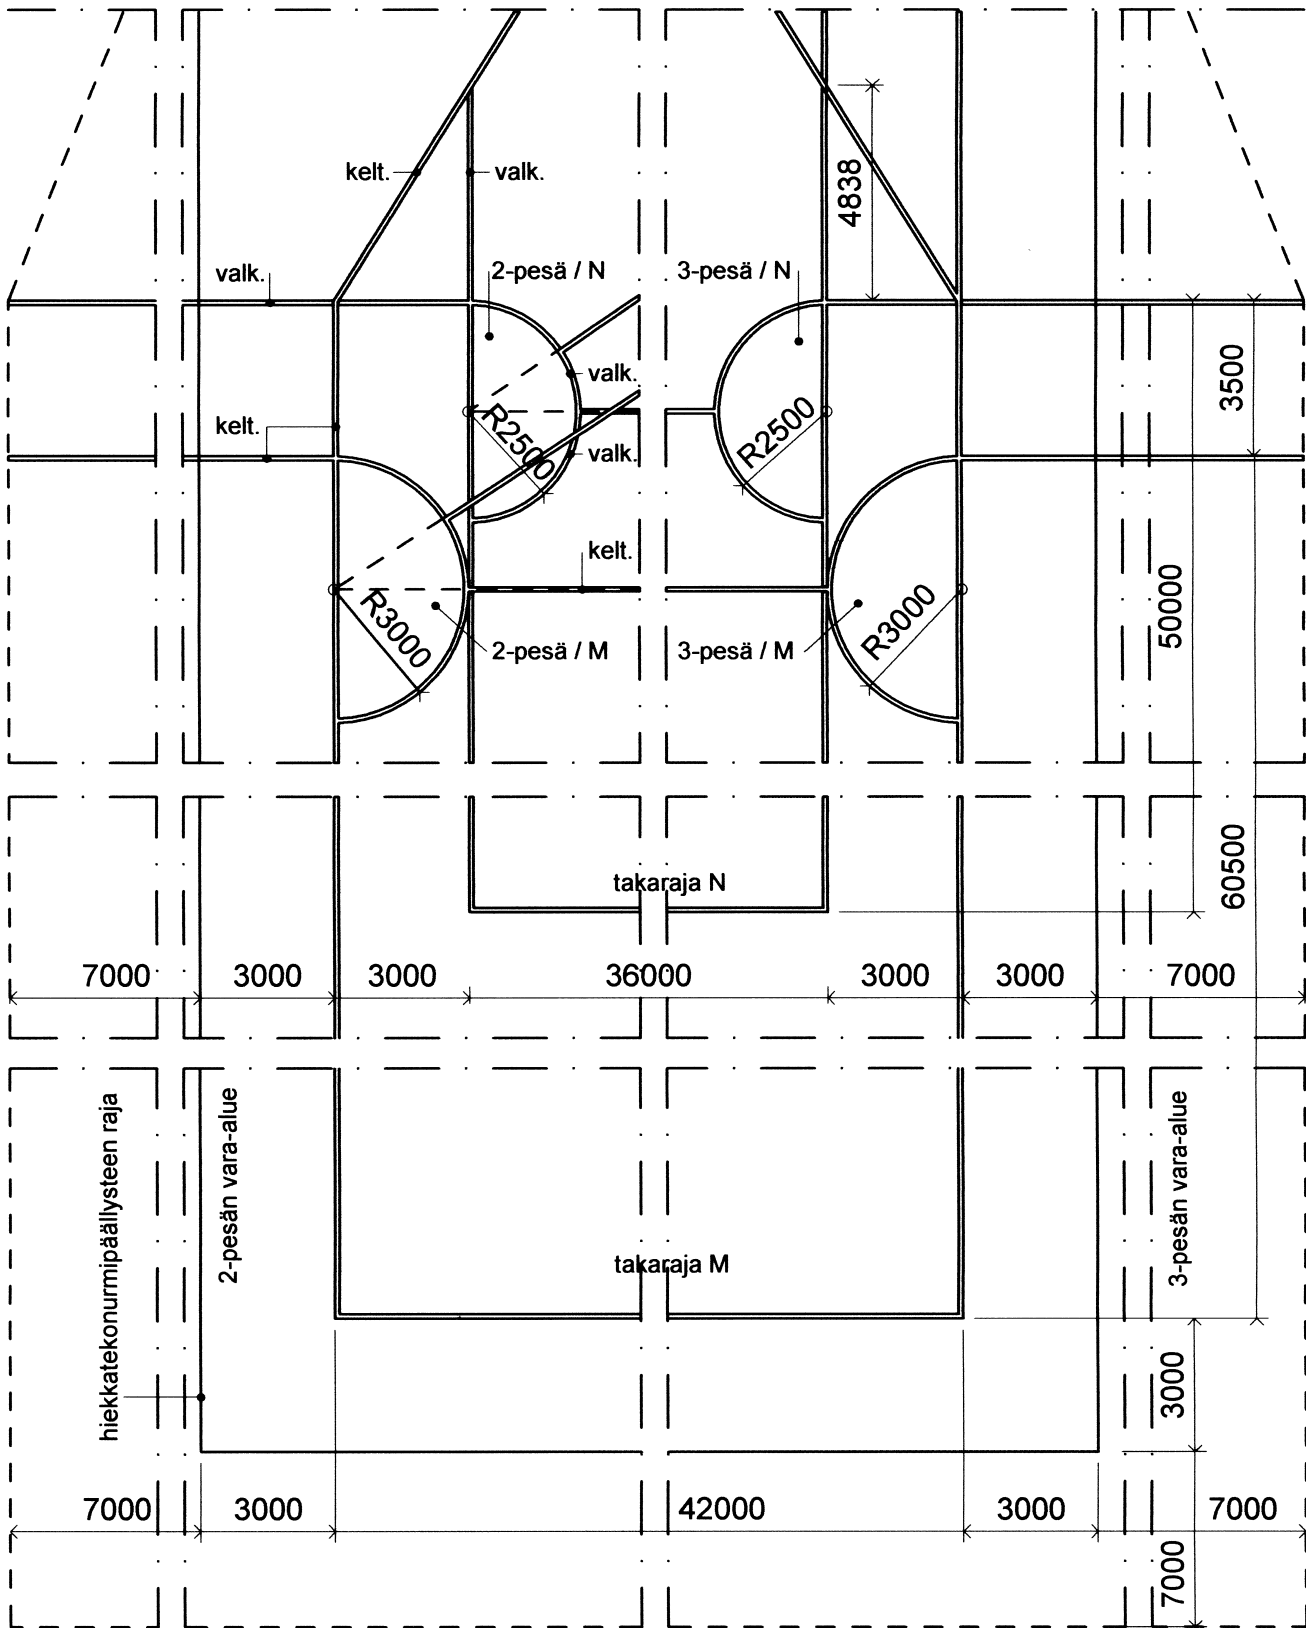

MIESTEN KENTTÄÄ KÄYTTÄVÄT; miehet, A-pojat, B-pojat

NAISTEN KENTTÄÄ KÄYTTÄVÄT; naiset, B-tytöt, C-tytöt, C-pojat, D-pojat
kaikki rajaviivat 100 mm leveitä (väri valkoinen)

YHDISTETTY MIESTEN / NAISTEN KENTTÄ

MIESTEN JA NAISTEN KENTTÄ

KOTI- JA YKKÖSPESÄ - DETALJIT

MIESTEN JA NAISTEN KENTTÄ
 TAKAKENTTÄ, KAKKOS- JA KOLMOSPESÄT - DETALJIT

kaikki rajaviivat 100 mm leveitä

JUNIORIKENTTÄÄ KÄYTTÄVÄT; E-pojat, D-tytöt

TENAVAKENTTÄÄ KÄYTTÄVÄT; F-pojat, E-tytöt, F-tytöt

SYÖTTÖLAUTANEN;
halkaisija \varnothing 600 mm
paksuus $d = 30...50$ mm
yläpinta kentän tasosta +
30...50 mm