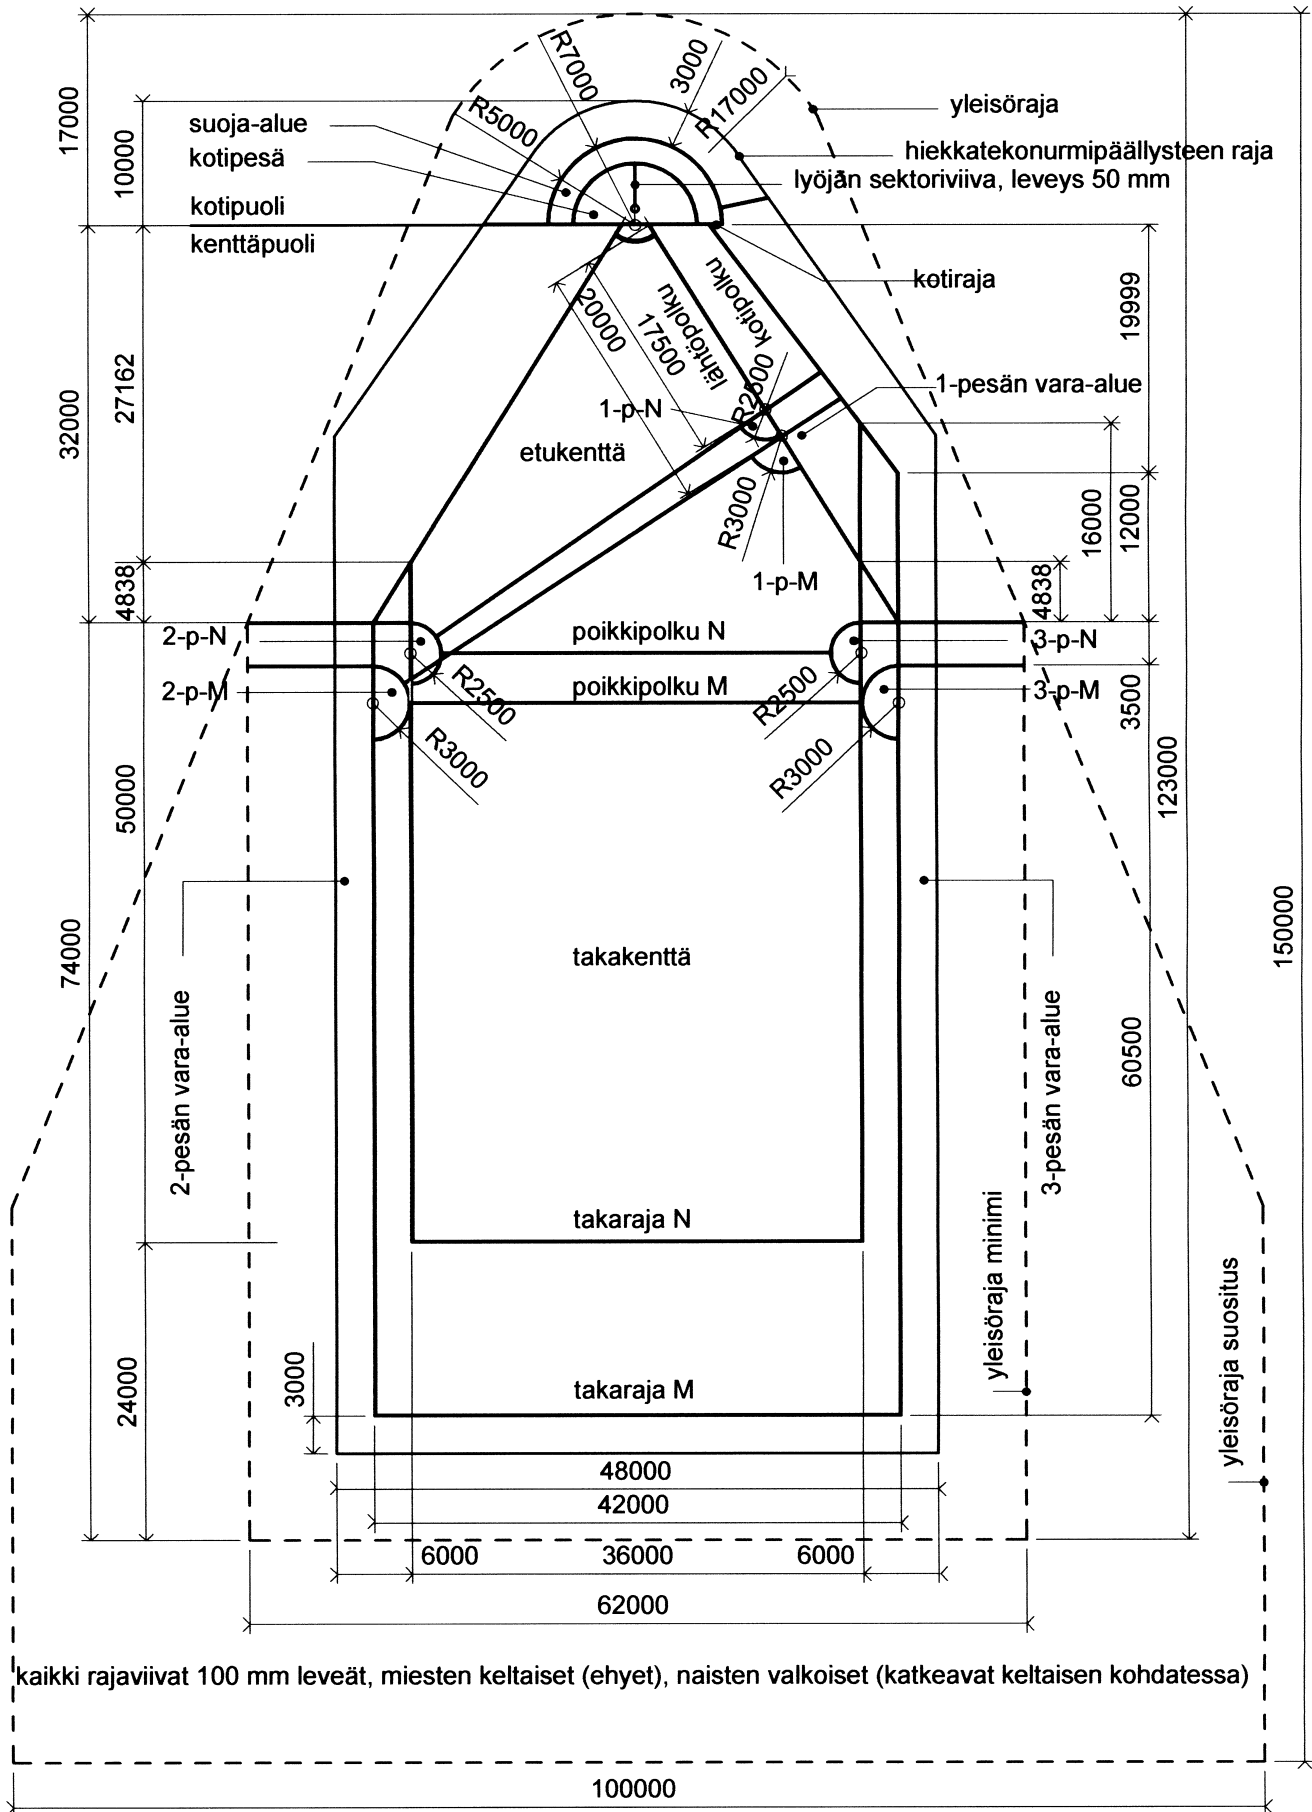

MIESTEN KENTTÄÄ KÄYTTÄVÄT; miehet, A-pojat, B-pojat

NAISTEN KENTTÄÄ KÄYTTÄVÄT; naiset, B-tytöt, C-tytöt, C-pojat, D-pojat
kaikki rajaviivat 100 mm leveitä (väri valkoinen)

YHDISTETTY MIESTEN / NAISTEN KENTTÄ

MIESTEN JA NAISTEN KENTTÄ

KOTI- JA YKKÖSPESÄ - DETALJIT

MIESTEN JA NAISTEN KENTTÄ
 TAKAKENTTÄ, KAKKOS- JA KOLMOSPESÄT - DETALJIT

kaikki rajaviivat 100 mm leveitä

JUNIORIKENTTÄÄ KÄYTTÄVÄT; E-pojat, D-tytöt

TENAVAKENTTÄÄ KÄYTTÄVÄT; F-pojat, E-tytöt, F-tytöt

SYÖTTÖLAUTANEN;
halkaisija \varnothing 600 mm
paksuus $d = 30...50$ mm
yläpinta kentän tasosta +
30...50 mm